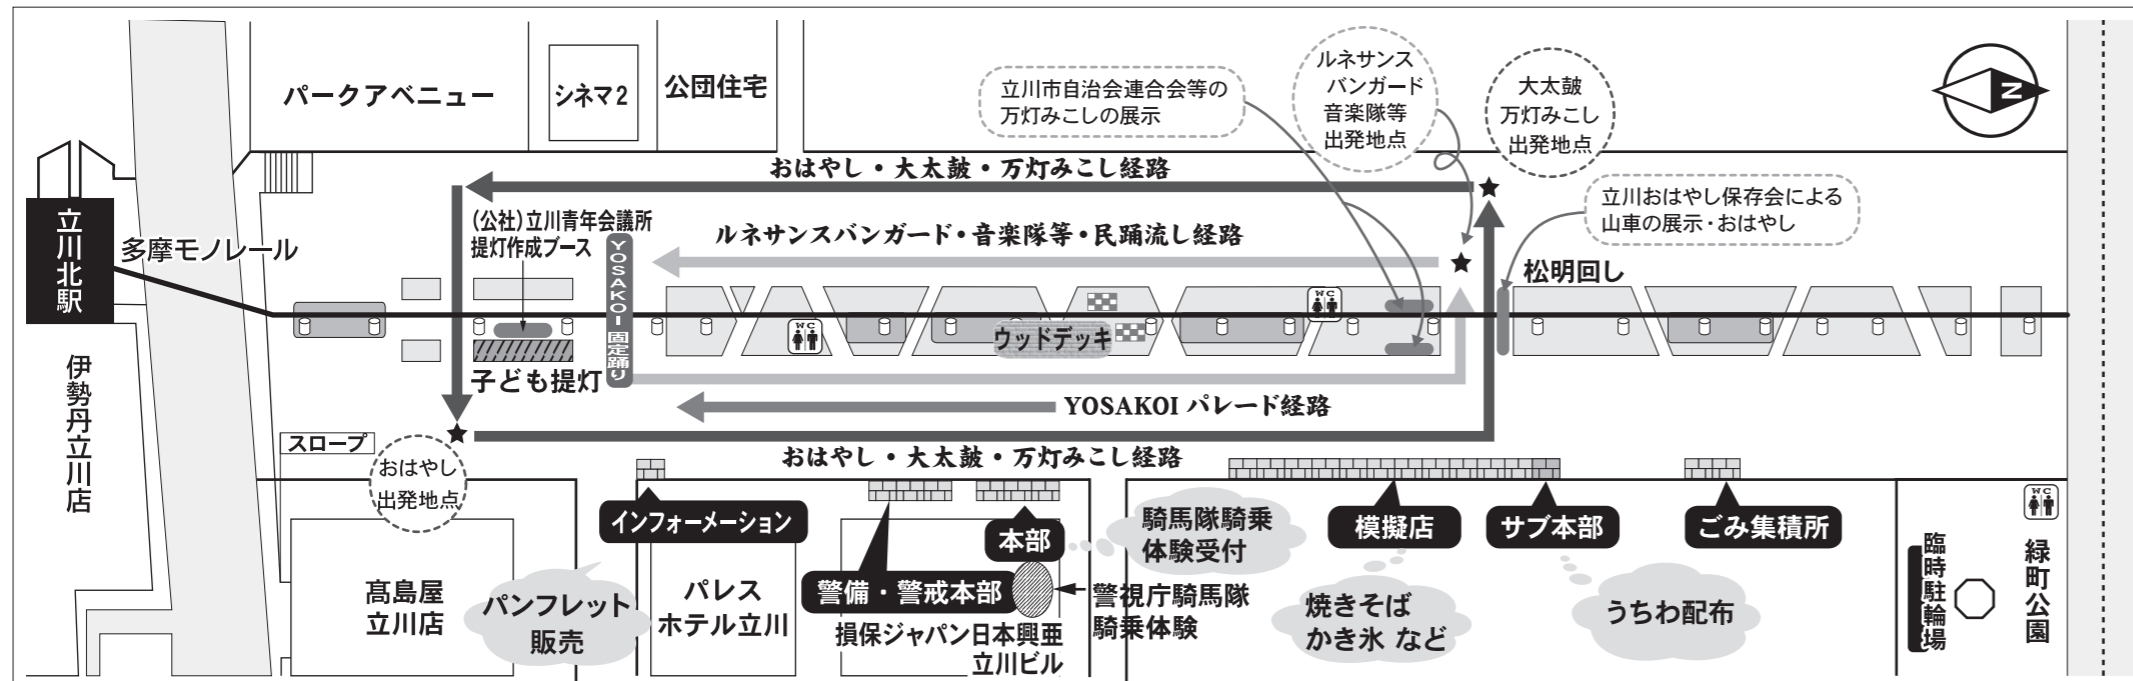

# 第28回立川ふいと祭り会場図

※演技会場は変更する場合があります。  
 ※駐輪場は緑町公園をご使用下さい。 ※ご来場の際は、公共交通機関をご利用下さい。