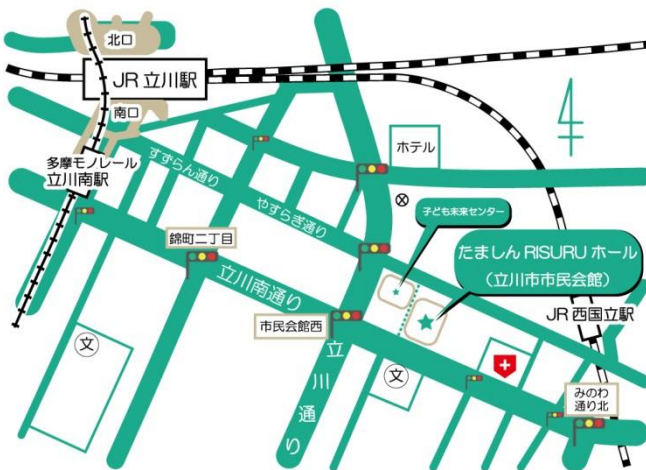

どなたでも参加OK！
生徒・保護者・中学校の先生など

たましんRISURUホール
展示室及びサブホール (B1F)
東京都立川市錦町3-3-20

「学校の選び方や違いを知りたい」
「高校に行けなくなってしまった」

立川市では、社会生活を営む上で困難を抱える子ども・若者の自立を支援する事業（裏面参照）を施策展開しております。この度、その事業の一環として、立川市を中心とした『通信制・定時制等合同学校相談会』を開催いたします。

当日は各学校の個別ブースの他に、各専門の講師による講演会、授業料等に関する相談窓口も同時に開催いたします。

進路先に悩んでいる皆さん、保護者の方のみならず、不登校や引きこもり、課題を抱える子どもの支援に関心のある方など、是非この機会にご来場ください。

< 対象者 >

- ・進路に悩む小・中学生と保護者の方
- ・進路変更を検討している高校生とその保護者の方
- ・定時制、通信制高等学校について理解を深めたい先生など
- ・悩みを抱える中学生、高校生への支援に関心のある支援者の方

徒歩：JR中央線立川駅南口より、徒歩13分
JR南武線西国立駅より、徒歩7分

バス：立川バス「立川駅南口」より「国立駅南口」行
4番のりば 国15-2系統 たましんRISURUホール 下車
5番のりば 国15-1系統 子ども未来センター 下車

お問合せ

立川市子ども家庭部
子ども育成課青少年係

042-523-2111
(内線1305)

入場
無料

入退場
自由

予約
不要