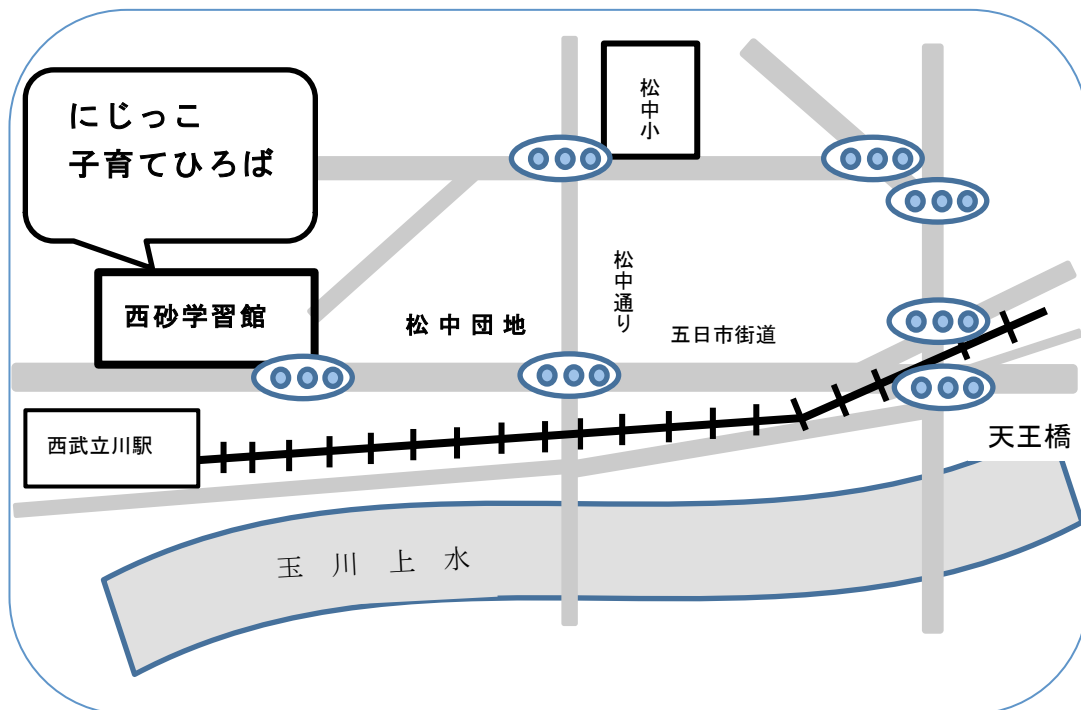

# にっこ子育てひろば

立川市西砂町 6-12-10 西砂学習館内 2階  
問い合わせ先 042-531-4505  
042-528-4335 (ひまわり)

楽しいよ！！  
にっこ子育てひろば

毎月誕生会があります。  
フェルトのケーキやかわ  
い衣装と一緒に写真が  
撮れます。カードのプレ  
ゼントもあります。

毎月、専門の講師や指導員に  
よる、親子で楽しんだり子育  
てのヒント満載の講座があ  
ります。読み聞かせなど  
お楽しみに！！

## <開催時間・対象年齢等>

月～金曜日（第2,4月曜日、土・日曜日、祝日、年末年始は除く）

正午12時から午後1時までは全年齢遊べます。

午前9時30分～正午

おおむね1歳6か月から  
小学校入学前の乳幼児と保護者

午後1時～3時30分

おおむね1歳6か月までの乳児と  
保護者・妊婦の方

## 案内図

## おねがい

- ・ひろばの中にはトイレがありません。お子さんから離れてトイレに行く場合は指導員にお伝えください。
- ・オムツはトイレの汚物入れには捨てず、お持ちかえりください。  
オムツ交換台は1階女性用トイレ、2階多目的トイレにあります。
- ・親子一緒に活動していただく場となっております。事故防止のため、くれぐれもお子さんから目を離さないようご注意ください。  
幅広い年齢・月齢のお子さんが一緒に気持ち良く過ごせますよう、ご協力をお願い致します。
- ・市外の方のご利用は1時間とさせていただきます。