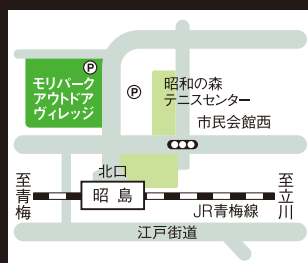

スピードクライミング専用ウォール
IFSC(国際スポーツクライミング連盟)公認仕様
高さ:17.5m ルート数:4レーン

「東京・昭島」から新しいスポーツクライミングの風が巻き起こる...

MORIPARK
Outdoor Village

営業 平日 11:00~20:00
時間 土日祝 10:00~20:00

〒196-0014
東京都昭島市田中町610-4
TEL 042-541-0700

<http://outdoorvillage.tokyo>

交通案内

お車をご利用の場合

- 中央自動車道「八王子I.C.」より約20分
- 圏央道「あきる野I.C.」「日の出I.C.」より約25分
- 国道16号、五日市街道の幹線道路等のご利用も便利です。

電車をご利用の場合

- 東京駅よりJR中央線・青梅線の特別快速にて約1時間
- JR青梅線「昭島駅」北口より徒歩3分