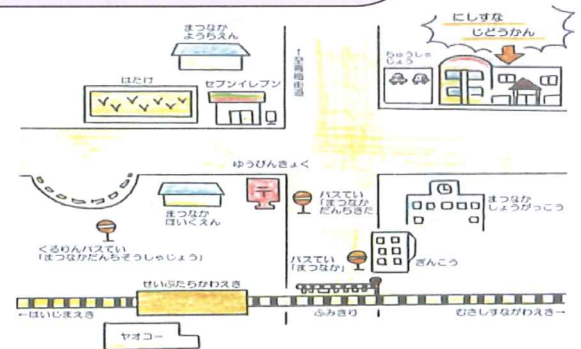

緊急連絡カード提出のお願い

児童館利用時に、事故や怪我、地震などの有事の際に、保護者へ緊急連絡をさせていただく為、緊急連絡カードの提出をお願いしています。用紙は、児童館受付にてお渡し又はHPからの印刷もできます(裏面にHPへアクセスできるURLがあります)。なお、提出後に連絡先など変更がありましたらご連絡ください。

5がつのカレンダー

日	月	火	水	木	金	土
4/30	5/1	2	3 じどうかん やす 児童館お休み	4 じどうかん やす 児童館お休み	5 にしすな FBB 	6 ひるば にすな FBB 
5/6のフリースペースもうしこみおわり →						
7	8 はは ひこうさく 母の日工作 	9 じどうかん やす 児童館お休み	10 こども会議 	11 はは ひこうさく 母の日工作 	12 まふ まふ 	13 ひるば 
14	15 ひるば 	16	17 	18 ひるば 	19 ひるば 	20 ひるば 
21	22 ひるば 	23	24	25 ひるば 	26 ひるば 	27 
6/3のフリースペースもうしこみかいし						
28	29 ひるば 	30	31	6/1	2	3 にしすながくしゅうかん 5/27西砂学習館 まつりに児童館が しゅってん 出店します。 みんなきてね☆
6/3のフリースペースもうしこみおわり →						

…子育てひろば 毎週月・木～土曜日 9:30 から 12:30 まで ※手遊び・読み聞かせは 12:00 頃からです。
乳幼児と保護者が自由に遊んだり、手遊びや簡単な体操を楽しんだり、新しいお友達を作ることができる場所です。

にしすなじどうかん 西砂児童館のルール

児童館はみんなが遊ぶ場所です。みんなが楽しく遊ぶことができるように、ルールを守ってください。
おかしや飲み物は、児童館の決まった場所（館庭または、1階ロビー飲食テーブル）で食べましょう。
自分のゴミはかならず持ち帰りましょう。
カードゲームはトラブルの原因になりやすいため、現在禁止となっています。持ってこないでください。
ゲームやおもちゃ、バッグなど自分のものは見えるところに置き、自分で管理してください。
無くしたり、壊れたりして困るものや、大切なものは持ってこないでください。
児童館では、物を預かることは基本的にしていません。
おうちの人に行先と帰る時間を伝えてから遊びに来てください。決められた時間にはかならず帰りましょう。

- **開館時間**
午前9時から午後8時まで
※乳幼児、小学生は午後6時まで、中学生は午後7時まで
高校生は午後8時まで
- **利用対象** 0歳から18歳まで ※未就学児は、要保護者同伴
- **休館日**
館内整理日、年末年始(12月29日から1月3日まで)
祝日(こどもの日はのぞく)
- **ランチタイム**
正午から午後1時まで図書室でおひるご飯を食べられます。

たちかわしにしすなじどうかん
立川市西砂児童館
じゅうしよ
住所 〒190-0033
とうきょうとたちかわしいちばんちよう
東京都立川市一番町 6-8-37
でんわ
電話 ☎042-531-0433
かんに
管理・運営 NPO法人ワーカーズコープ