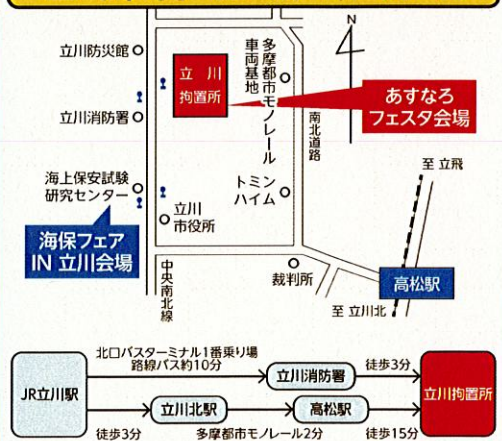

立川拘置所案内図

◆立川駅北口バスターミナル1番乗り場から発車するバスは、すべて立川消防署に停車します。

・立川市役所駐車場をご利用できますが、台数に限りがあり当日は混雑が予想されるため、公共の交通機関をご利用ください。
・フードコーナーで販売している飲食物は会場内でお召し上がりください。