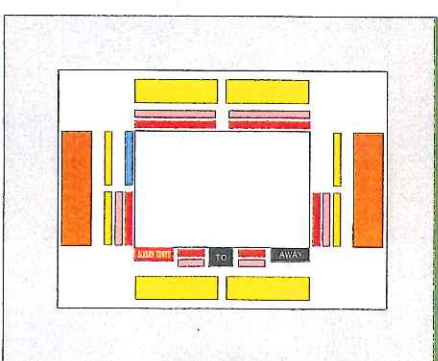

国内トップレベルの
熱戦開催中!

新アリーナ
アリーナ立川立飛!

多摩モノレール
「立飛」駅徒歩1分!

3/10(土) 17:05	vs	サンロッカーズ渋谷	3/28(水) 19:35	vs	栃木ブレックス	4/21(土) 17:05	vs	三遠ネオフェニックス
3/11(日) 15:05						4/22(日) 15:05		
3/24(土) 17:05	vs	レバンガ北海道	4/14(土) 17:05	vs	名古屋ダイヤモンドドルフィンズ	5/5(土) 17:05	vs	京都ハンナリーズ
3/25(日) 14:05			4/15(日) 15:05			5/6(日) 15:05		

会場:アリーナ立川立飛(東京都立川市泉町500-4)

席種	前売券価格	当日券価格	備考
ベンチサイド (ホーム/アウェイ)	¥10,000	¥10,500	全試合設置
コートエンド (ホーム/アウェイ)	¥10,000	¥10,500	全試合設置
コートサイド (ホーム/アウェイ)	¥10,000	¥10,500	全試合設置
ベンチサイド (照明 ホーム/アウェイ)	¥8,000	¥8,500	段差あり
コートエンド (照明 ホーム/アウェイ)	¥8,000	¥8,500	段差あり
コートサイド (照明 ホーム/アウェイ)	¥8,000	¥8,500	段差あり
コートサイド (照明 ホーム/アウェイ)	¥4,000	¥4,500	段差あり
アリーナ指定 (ホーム/アウェイ)	¥4,000	¥4,500	段差あり
アリーナ自由 大人	¥3,500	¥4,000	段差あり
アリーナ自由 小中高	¥1,500	¥2,000	段差あり
スタンド自由 大人	¥3,000	¥3,500	
スタンド自由 小中高	¥1,000	¥1,500	
アリーナ車椅子席 (付席1名席別)	¥5,000	¥5,500	ホームコートエンドのみ設置※
スタンド車椅子席 (付席1名席別)	¥3,000	¥3,500	アウェイコートのみ設置※