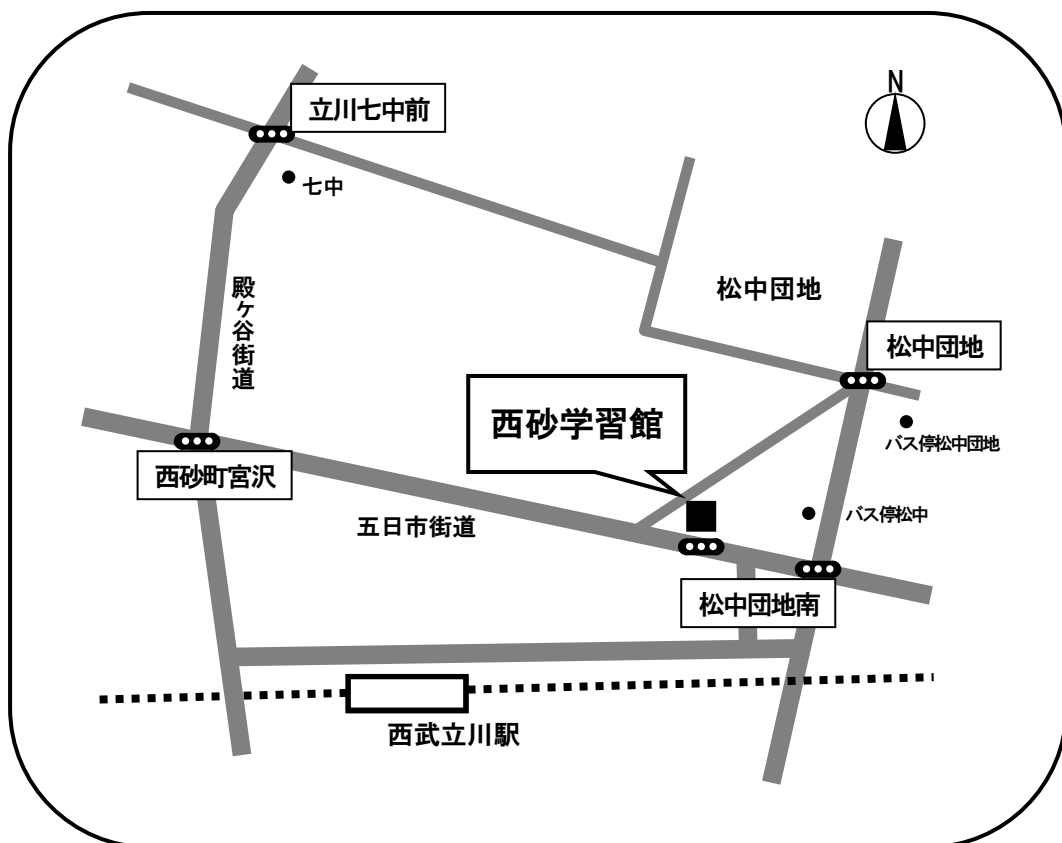

# 男のDIY

○ちまたで話題のDIYを体験してみませんか？

DIYとは「DO IT YOURSELF」の略語で、「自分で作ろう」の意味です。今回は、現役の大工さんを講師に招き、簡単な小物棚の作成を行います。モノを作る楽しさ、達成感を一緒に味わいましょう！

◇ 対象：40歳以上の男性

◇ 日時：5月31日（木）13:30～15:30

◇ 会場：立川市西砂学習館 第一実習室（地図裏面）

◇ 費用：材料費など500円（工具などはこちらで準備致します）

## 西砂学習館 西砂町6-12-10

- (1) JR 立川駅北口バスターミナルより《松中団地操車場》行または《拝島駅北入口》行(ともに立川バス)に乗車し「松中団地」下車(乗車時間約 25 分),徒歩 6 分。
- (2) 西武拝島線「西武立川駅」下車徒歩約 10 分。(多摩都市モノレール利用の際は「玉川上水駅」で乗り換え。)

<イメージ図>

<イメージ図>