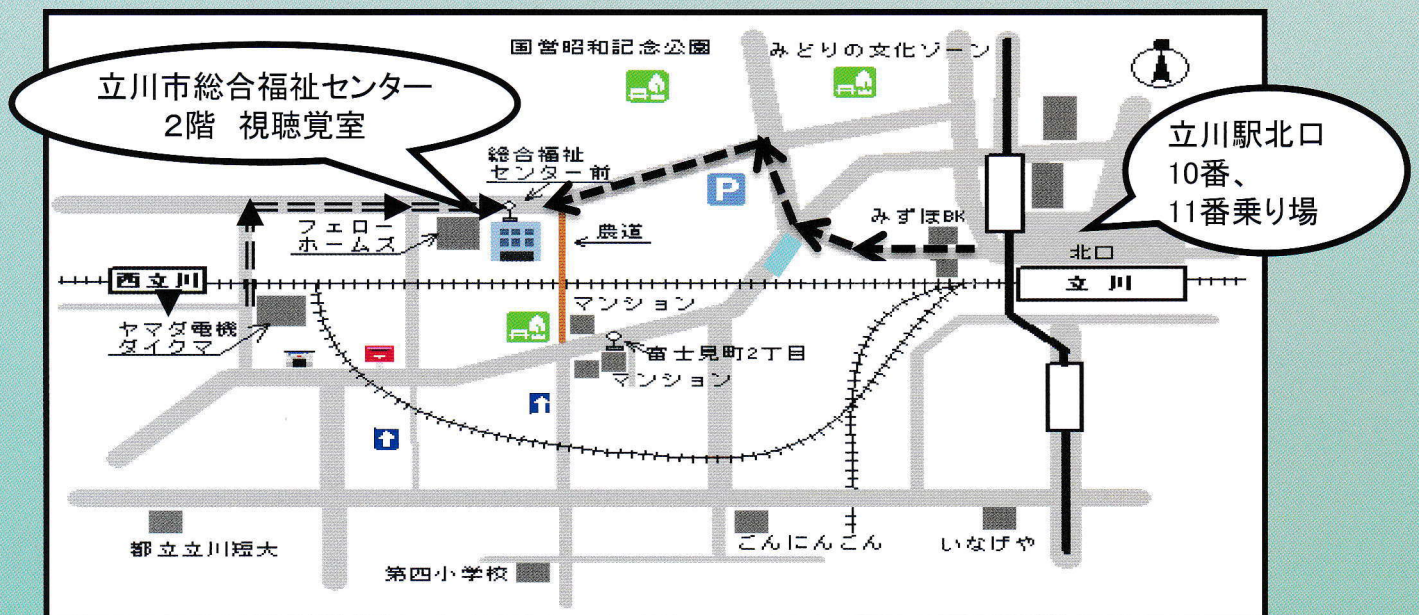

Q.夫が亡くなったら
この家はどうなるの？

平成30年10月27日(土)

13:30～16:00

立川市総合福祉センター 2階
視聴覚室

Q.相続法は
どう変わるの？

立川市富士見町2-36-47 Tel042(529)8300

定員：40名（申し込み順）

申し込み：川杉まで 電話かFAXにて
お申し込みください(前日まで)

Tel・Fax 042(531)0624 携帯090-7832-6506

セミナー申込書

お名前	(名)
ご住所	電話番号

* 個人情報は、当会運営の目的以外では使用いたしません

質問事項がありましたら、自由にご記入ください。

徒歩 JR立川駅北口より徒歩15分 上図の ←--- のルートです。
JR西立川駅より徒歩8分 上図の ←== のルートです。

バス 【立川バス】 立川北口バス停10番のりば発
「富士見町2丁目」下車 徒歩4分
【西武バス】 立川北口バス停11番のりば発
「富士見町2丁目」下車 徒歩4分