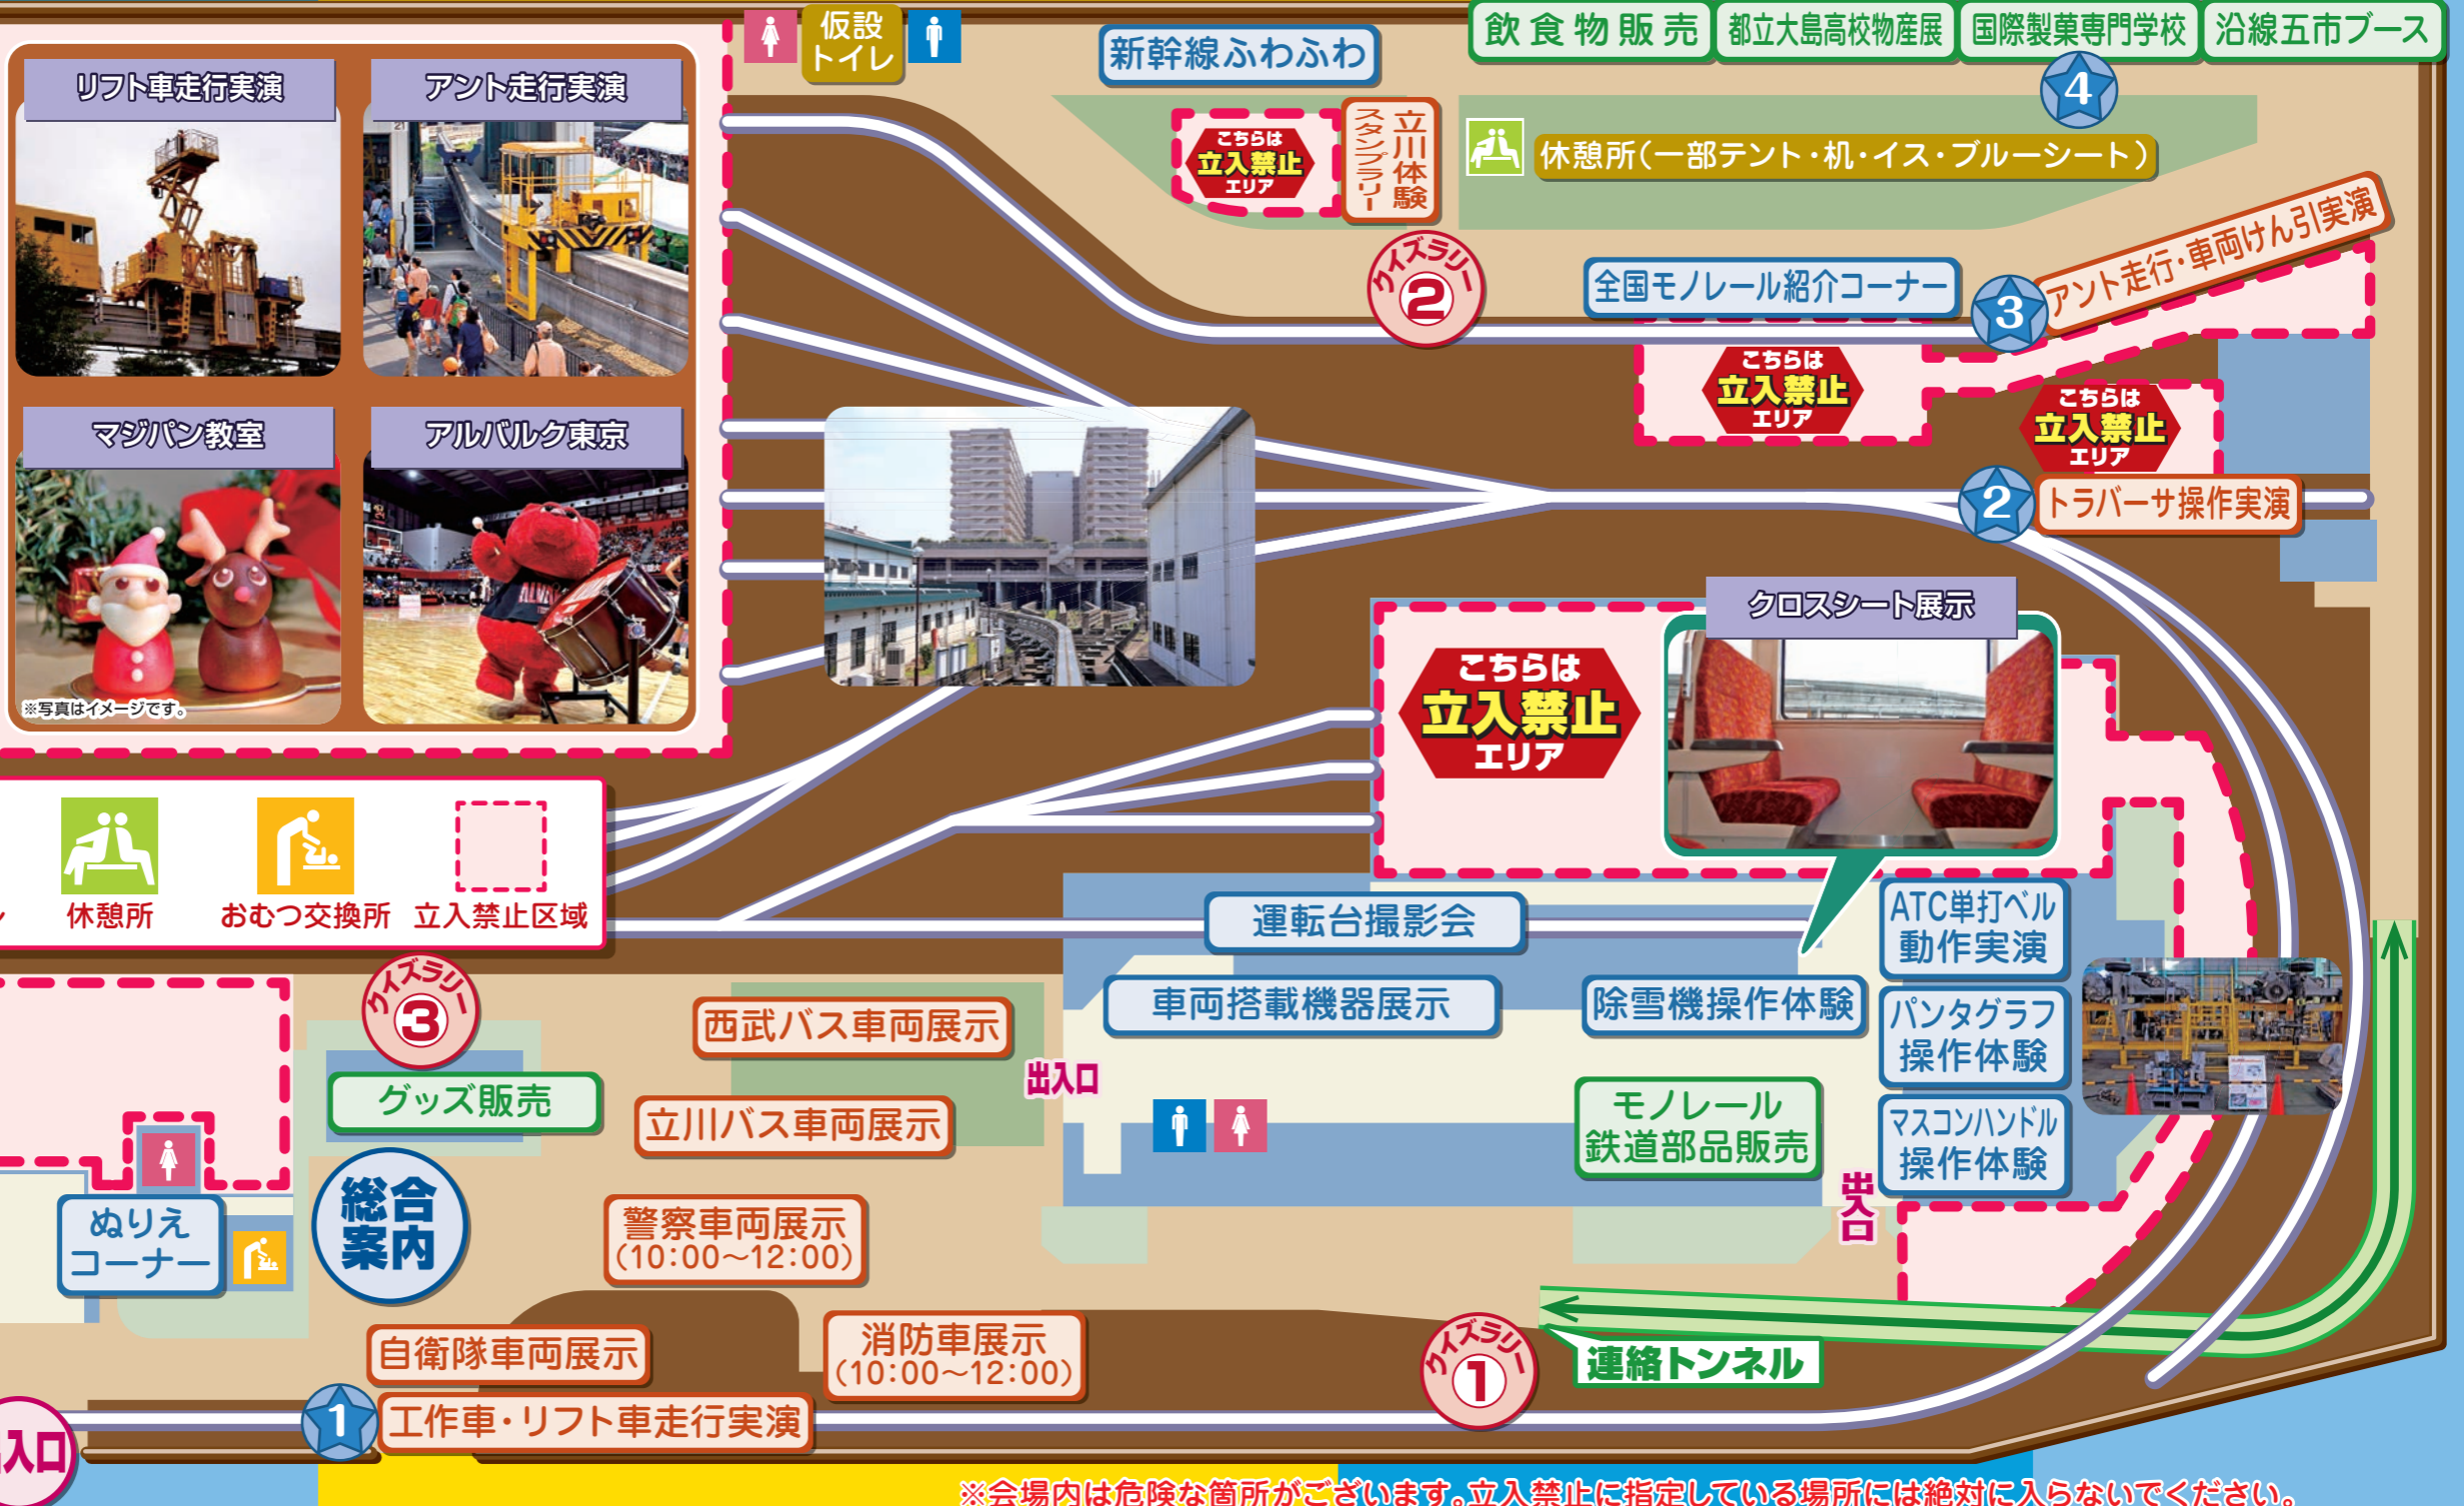

■様々な物産展、沿線五市 PR コーナーも開催！

地元立川の国際製菓専門学校生徒による「焼き菓子とパンのセット販売（数量限定）」と「マジパン教室（人数限定）」や都立大島高等学校の生徒による物産展を開催します。また、全国のモノレールを紹介するコーナーや沿線五市の PR コーナー（多摩市、八王子市、日野市、立川市、東大和市）、さらに毎年秋に開催される「立川体験スタンプラリー（主催：立川市、立川観光協会）」のスタンプ台も設置します。他にもケータリングカー等による飲食物販売コーナーもご用意しております。

駐車場・駐輪場はございません。

車・バイク・自転車でのご来場はご遠慮ください。歩道や近隣施設への違法駐車はおやめください。

さ、いこう!な見物らしき。
多摩モノレール

お問い合わせ
多摩都市モノレール(株)総務部事業課
Tel.042-526-7800(代表)(平日9:00~17:45)

多摩モノレール 検索
@ tamamono_info

会場案内マップ

男性用トイレ
 女性用トイレ
 だれでもトイレ
 休憩所
 おむつ交換所
 立入禁止区域

こちらは立入禁止エリア
 ぬりえコーナー
 総合案内
 西武バス車両展示
 立川バス車両展示
 警察車両展示 (10:00~12:00)
 消防車展示 (10:00~12:00)
 自衛隊車両展示
 工作車・リフト車走行実演
 クイズラリー ③
 グッズ販売
 出入口

※会場内は危険な箇所がございます。立入禁止に指定している場所には絶対に入らないでください。

多摩モノまつり2018 クイズラリー

- 会場内にある3か所の問題パネルを見つけよう!
- 問題パネルを見つけたらクイズに答えよう!
- クイズが全部終わったら総合案内へ持って行こう!
- 全問正解で素敵な景品プレゼント!

イベントタイムスケジュール

	10:00	10:30	11:00	11:30	12:00	12:30	13:00	13:30	14:00	14:30	15:00
① 工作車・リフト車走行実演	①10:00~10:30		②11:00~11:30			③12:30~13:00				④14:30~15:00	
② トラバーサ操作実演					①12:00~12:15				②14:00~14:15		
③ アクト走行・車両けん引実演				①11:30~11:50				②13:30~13:50			
④ 国際製菓専門学校	菓子パン販売			①11:00~ 40セット	②12:00~ 40セット	③13:00~ 40セット					
	マジパン教室					①13:00~13:30	②13:30~14:00	③14:00~14:30			